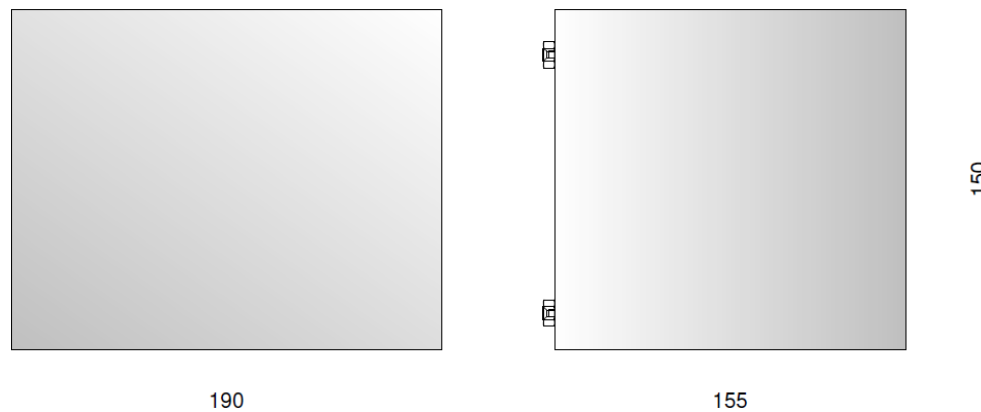

Paolo

Außen Wandleuchte Paolo 150
Rechteckige direkt indirekt Strahlende
leuchte

Der Leuchtenkörper besteht aus Edelstahl.

Abmessungen: 190x150x150

Oberfläche: Edelstahl Gebürstet/ weiß/ schwarz/
anthrazit

direkt: bis zu 3x GU10 LED

indirekt: bis zu 2x GU10 LED

max.5x 50 Watt, 230 Volt

IP44

Typ	Größe	Oberfläche
Paolo_	150_	Va/ws/sw/antr

Legende

ws/sw/si/ant
Rost/stahl
Va
VaHP
Furniert

Weiß/Schwarz/Silber/Anthrazit Pulverbeschichtet
Stahl Unbehandelt (Natur oder Rostig)
Edelstahl Gebürstet
Edelstahl Hochglanzpoliert
Holzfurniert