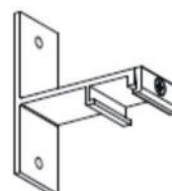

0004094-

Abhängeklammer für Verbinder /
Suspension clamp for track connection
-1 alu, -2 schwarz / black, -3 weiß / white

0004095-

Wandhalter / Wall clamp
-1 alu

0004096

Seilabhängungsset / Suspension set
Platte / plate -1 alu, -2 schwarz / black, -3 weiß / white