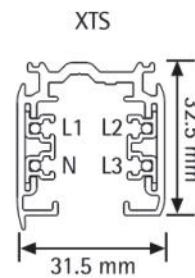

STROMSCHIENE

- erhältlich in den Farben Aluminium natur eloxiert, schwarz und weiß
- available colours natural anodised aluminium, black and white

000404...

1.000 mm	0004041-__
2.000 mm	0004042-__
3.000 mm	0004043-__
4.000 mm	0004044-__

0004034-37

1.000 mm	0004034-__
2.000 mm	0004035-__
3.000 mm	0004036-__
4.000 mm	0004037-__