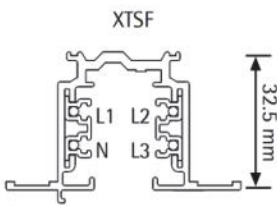

STROMSCHIENE

- erhältlich in den Farben Aluminium natur eloxiert, schwarz und weiß
- available colours natural anodised aluminium, black and white

000404...

1.000 mm	0004041-__
2.000 mm	0004042-__
3.000 mm	0004043-__
4.000 mm	0004044-__

0004034-37

1.000 mm	0004034-__
2.000 mm	0004035-__
3.000 mm	0004036-__
4.000 mm	0004037-__