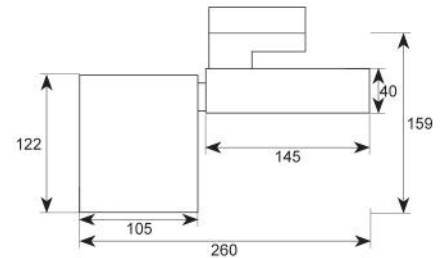

ULIC LED

- Strahler auf 3-Phasen-Universaladapter aus Aluminiumdruckguß
- Philips Chip Fortimo SLM Gen.5, Food Bäckerei, oder Food Metzgerei
- Pulverbeschichtet in weiß, schwarz, silber sowie RAL auf Anfrage
- Hocheffiziente Reflektoren aus 99,9 % Reinstaluminium wahlweise in 16, 24, 36 oder 60°
- Bajonettfrontring mit klarem Schutzglas für werkzeuglosen Reflektorwechsel, das Schutzglas schützt Chip und Reflektor vor Verunreinigungen
- Inkl. Standarttreiber, dimmbare Treiber auf Anfrage
- PASSIVE Kühlung
- 350° dreh- und 2 x 90° schwenkbar
- Gewicht NUR 1,40 kg