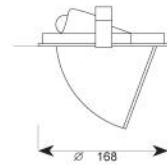

ROY

- LED-Einbauleuchte 350° drehbar und 45° ausschwenkbar
- Philips Chip Fortimo SLM Gen.5, Food Bäckerei oder Food Metzgerei
- Material Aluminiumdruckguss
- Pulverbeschichtet in weiß, schwarz, silber sowie RAL auf Anfrage
- Reflektoren aus 99,9 % Reinstaluminium wahlweise 12, 24 oder 36°
- Bajonettfrontring mit klarem Schutzglas für werkzeuglosen Reflektorwechsel, das Schutzglas schützt Chip und Reflektor vor Verunreinigungen
- Passive Kühlung
- Inkl. Standardtreiber, dimmbare Treiber auf Anfrage
- Gewicht: 0,90 kg